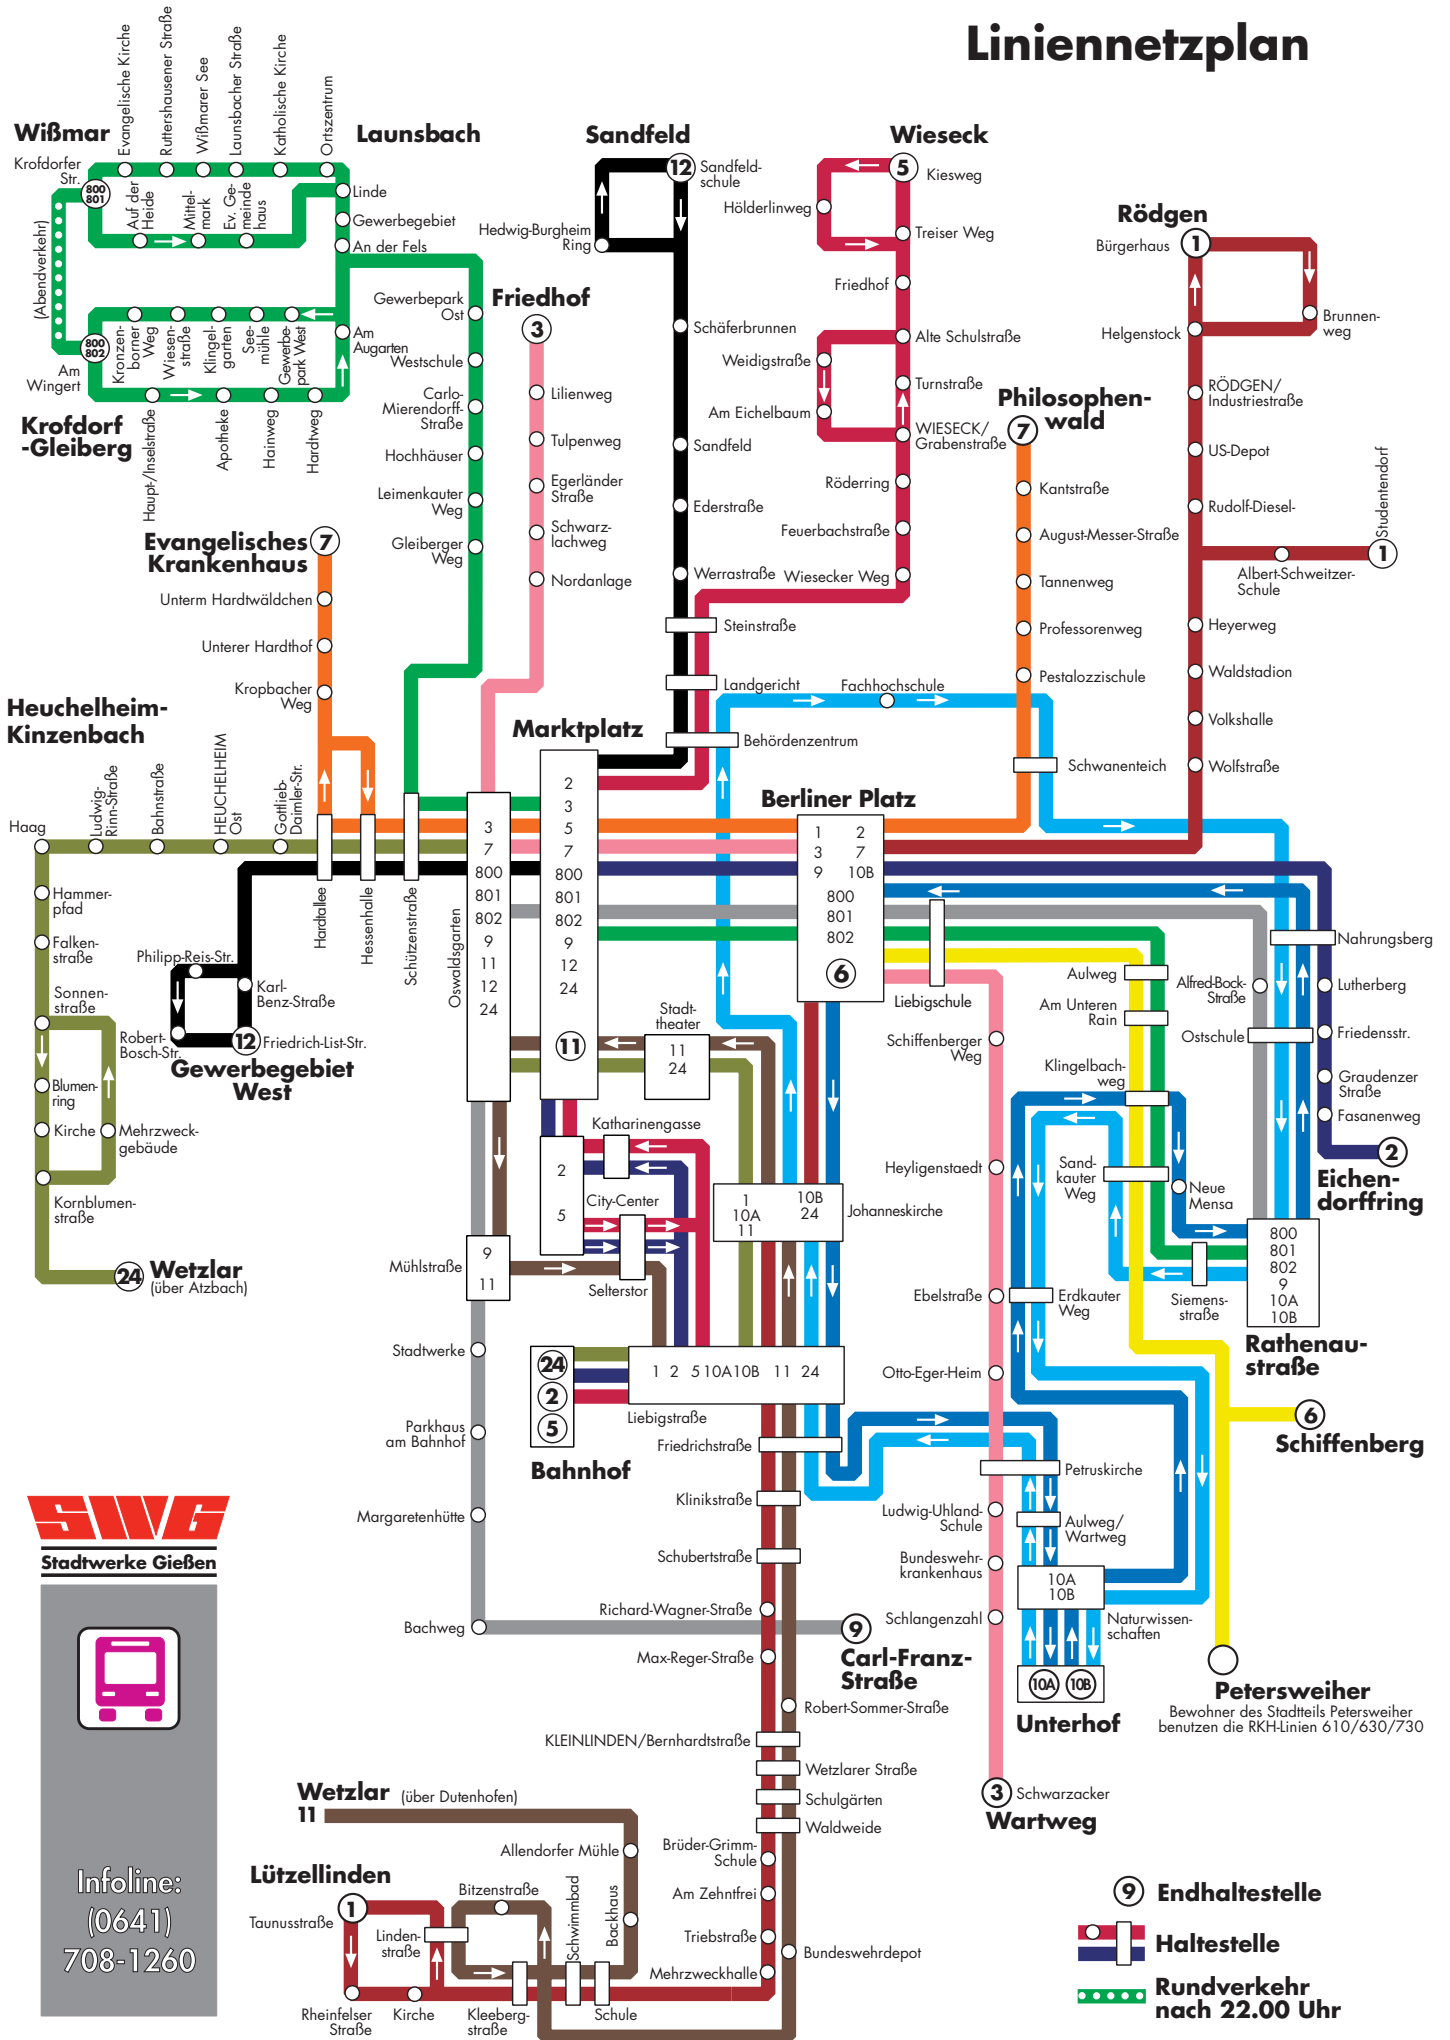

Linienetzplan

SWG
Stadtwerke Gießen

Infoline:
(0641)
708-1260